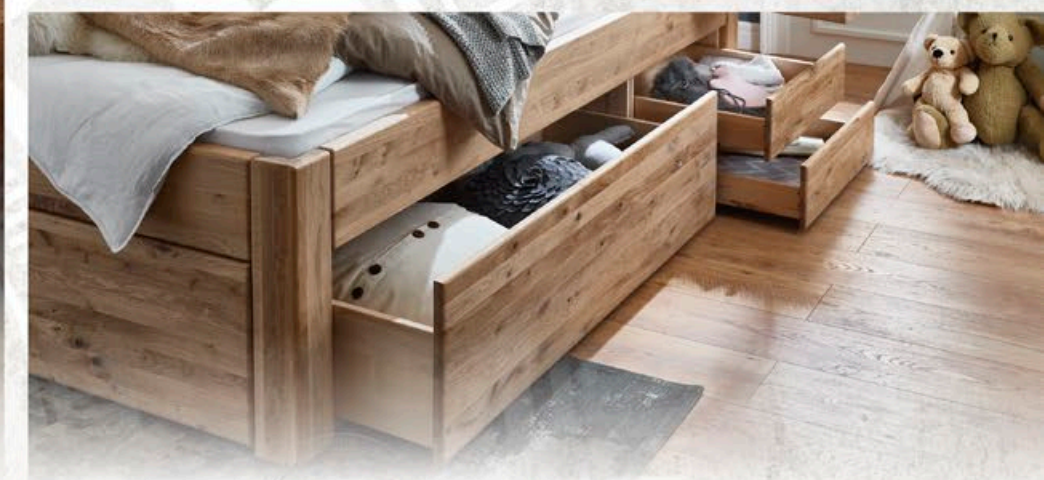

Bettbeine C92:
Wild Eiche-Bianco

Kopfteil C91:
Wild Eiche-Bianco

Bettrahmen:
Wild Eiche-Bianco

Nachttisch 5150:
Wild Eiche-Bianco

EASY SLEEP

MIT BETTKASTEN

BETTBREITEN:

IN CM	90	100	120	140	160	180	200
-------	----	-----	-----	-----	-----	-----	-----