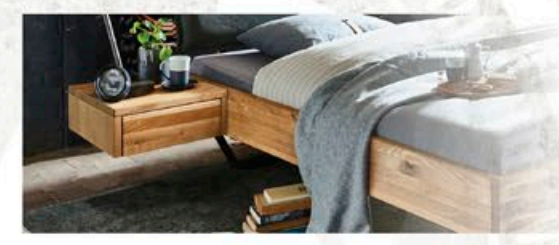

BETTBREITEN: IN CM 140 160 180 200

BETTLÄNGEN: IN CM 200 210 220

BETTRAHMEN STÄRKEN / HÖHEN: IN CM BEI 2,6 CM MASSIV / H 19 CM BEI 4 cm MASSIV / H 22 cm

BETTKOPFTEILE

C98 4 cm MASSIV H 30 cm (NICHT LIEFERBAR IN ESCHEN & WALNUS)	C92 2 cm MASSIV H 44 cm (NICHT LIEFERBAR IN ESCHEN & WALNUS)	C33 2,6 cm MASSIV H 40 cm	C48 4 cm MASSIV H 44 cm (NICHT LIEFERBAR IN ESCHEN & WALNUS)
C93 4 cm MASSIV H 62 cm (NICHT LIEFERBAR IN ESCHEN & WALNUS)	C94 4 cm MASSIV H 53 cm (NICHT LIEFERBAR IN ESCHEN & WALNUS)	C99 4 cm MASSIV H 45 cm (NICHT LIEFERBAR IN ESCHEN & WALNUS)	C91 4 cm MASSIV H 53 cm (NICHT LIEFERBAR IN ESCHEN & WALNUS)
C90 4 cm MASSIV H 53 cm (NICHT LIEFERBAR IN ESCHEN & WALNUS)	941 H 57 cm	918 H 46 cm	