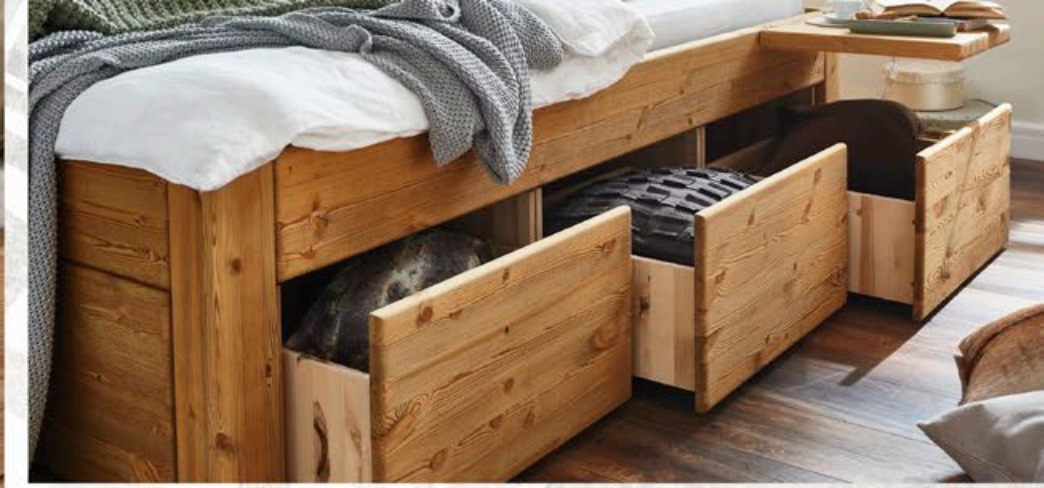

Bettbeine C92:
Wild Eiche-Bianco

Kopfteil C91:
Wild Eiche-Bianco

Bettrahmen:
Wild Eiche-Bianco

Nachttisch 5150:
Wild Eiche-Bianco

EASY SLEEP

MIT BETTKASTEN

BETTBREITEN:

IN CM	90	100	120	140	160	180	200
-------	----	-----	-----	-----	-----	-----	-----