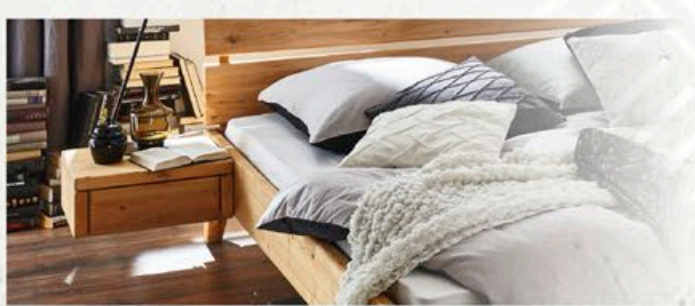

NACHTTISCHE SCHWEBEND 4 cm MASSIV

5150 B 47 X T 39 cm	5150/5152 B 47 X H 18 X T 39 cm	5150/5154 B 47 X H 18 X T 39 cm