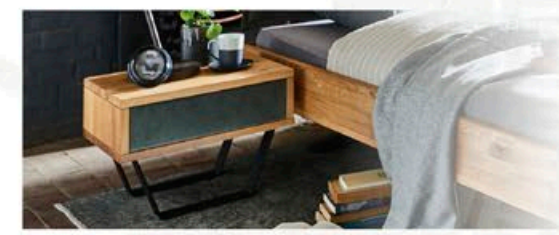

NACHTTISCHE FREISTEHEND 2,6 cm MASSIV HOLZ

C3001 B 55,5 X H 19,5 X D 40 cm	C3001/C3011 B 55,5 X H 19,5 X D 40 cm	C3001/C30.. B 55,5 X H 19,5 X D 40 cm	C3001/C30.. B 55,5 X H 19,5 X D 40 cm	
M1 EISEN - BLACK ANTIQUE H 23 cm	M3 EISEN - BLACK ANTIQUE H 23 cm	M4 EISEN - BLACK ANTIQUE H 23 cm	H1 MASSIV H 23 cm	H2 MASSIV H 23 cm

BEINE FÜR NACHTTISCHE FREISTEHEND