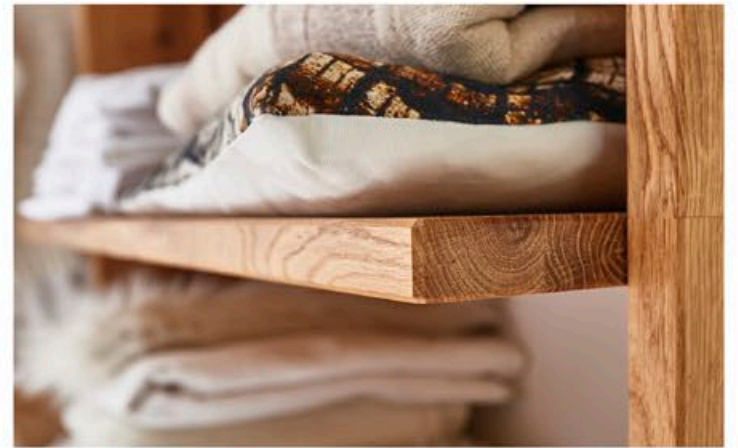

**KÜRZUNGEN VON BÖDEN GEGEN EINEN
AUFPREIS MÖGLICH.**

SCHUBKASTENELEMENTE TIEFE 42 cm (PUSH TO OPEN)

KLEIDERLIFT

KLEIDERSTANGE

WALK IN
COLLECTION

SEE
YOU

What's your dream

TJØRNBO®