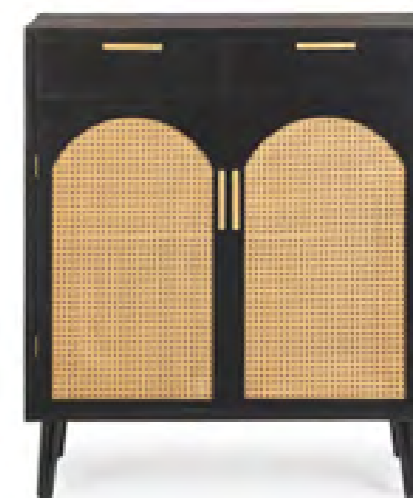

Cod 0748609
CREDENZA 2A-2C JOSINE NERO | JOSINE BLACK SIDEBOARD 2DO-
2DR
(Dim 80a | 40b | 92h)
Moq 1 | Inner 1 | Master 1

Struttura in legno di pino, piano e schienale in MDF. Ante in MDF con inserti in rattan. Gambe in legno di pino. Finitura a base di nitrocellulosa. Maniglie in acciaio. Gambe da assemblare. | Pine wood structure, top and back in MDF. MDF doors with rattan inserts. Pine wood legs. Steel handles. Legs to be assembled.