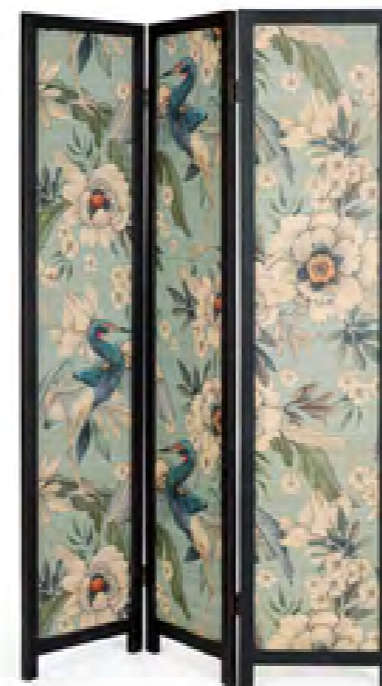

Inspirations
Dreaming Japan

Cod 0721643
PARAVENTO 3A MAYLIN BAMBOO 120X180H | MAYLIN
BAMBOO SCREEN 3DO 120X180H
(Dim 120 | 2 | 180h)
Moq 1 | Inner 1 | Master 1