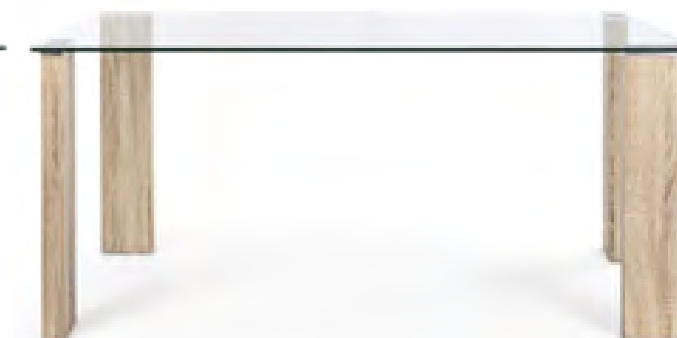

Cod 0732216
TAVOLO NEW ARLEY NATURE 160X90 | NEW
ARLEY NATURE TABLE 160X90
(Dim 160a | 90b | 75h)
Moq 1 | Inner 1 | Master 1

Gambe in MDF rivestite con carta melaminica effetto legno. Piano in vetro temperato spessore 12mm. Gambe da assemblare. | MDF legs covered with wood effect melamine paper. 12mm thick tempered glass top. Legs to be assembled.